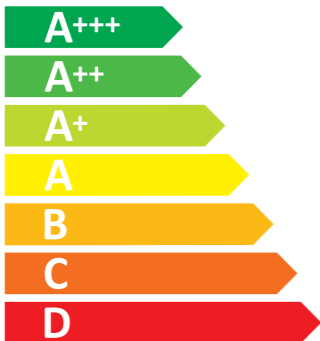

ENERG

енергия · ενέργεια

AEG

BPE742380B 944188678

71 L

1.09 kWh/cycle*

0.52 kWh/cycle*

* цикъл · cyklus · portion · zykus · πρόγραμμα · ciclo · tsükkel · ohjelma · ciklus ciklas · cikls · čiklu · cyclus · cykl · ciclu · program · cykel